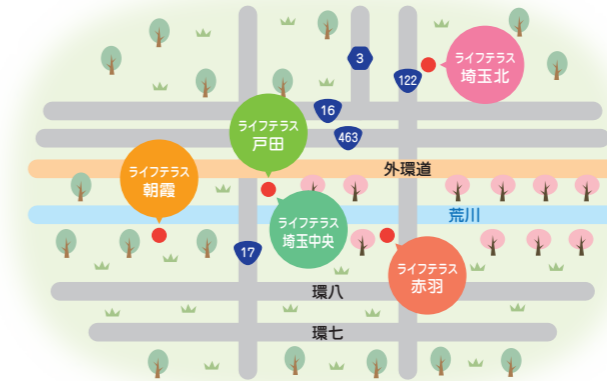

皆さまの暮らしに寄り添い、ライフテラスならではの「住環境サービス」をお届けいたします。お気軽にご相談ください。

所長 横山

ガス

楽しい中にも厳しさ有り、そんな雰囲気営業所です。生活の中で不便と感じる事があれば何でも私達にお任せください。

所長 高橋

ライフテラス 朝霞

都県境の新座市からお客様の元へ伺います。所員一同はお客様のお役に立てられるように邁進中です。お付合いの程お願い致します。

所長 木村

ライフテラス 埼玉中央

ガス・電気の全面自由化など生活環境が大きく変化しております。選ばれる企業を目指し、お客様とのつながりを大切に日々業務に取り組んでおります。

店長 大永

ライフテラス 赤羽

本社のある北区を中心に、地元密着のお客様に好かれる、親しみやすいお店を目指しています。改装した赤羽店に遊びに来てください。

ウツディな雰囲気

赤羽店がリニューアル

10月に予定の消費税率引き上げ。その後の住宅購入やリフォーム支援のために、ポイントによる補助金制度があります。新築は最大35万円相当、リフォームは最大30〜60万円相当の商品と交換できるお得な制度です。